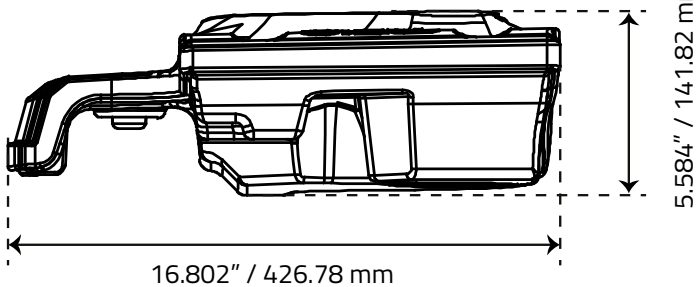

JK-SBAR22 DIMENSIONS / DIMENSIONES

WE LIKE IT LOUD

ALL RECOMMENDED SPEAKERS AND TWEETERS ARE SOLD SEPARATELY
LOS SPEAKERS Y TWEETERS RECOMENDADOS SE VENDEN POR SEPARADO

▲▲ **FOR ALL ELEMENTS** ≡