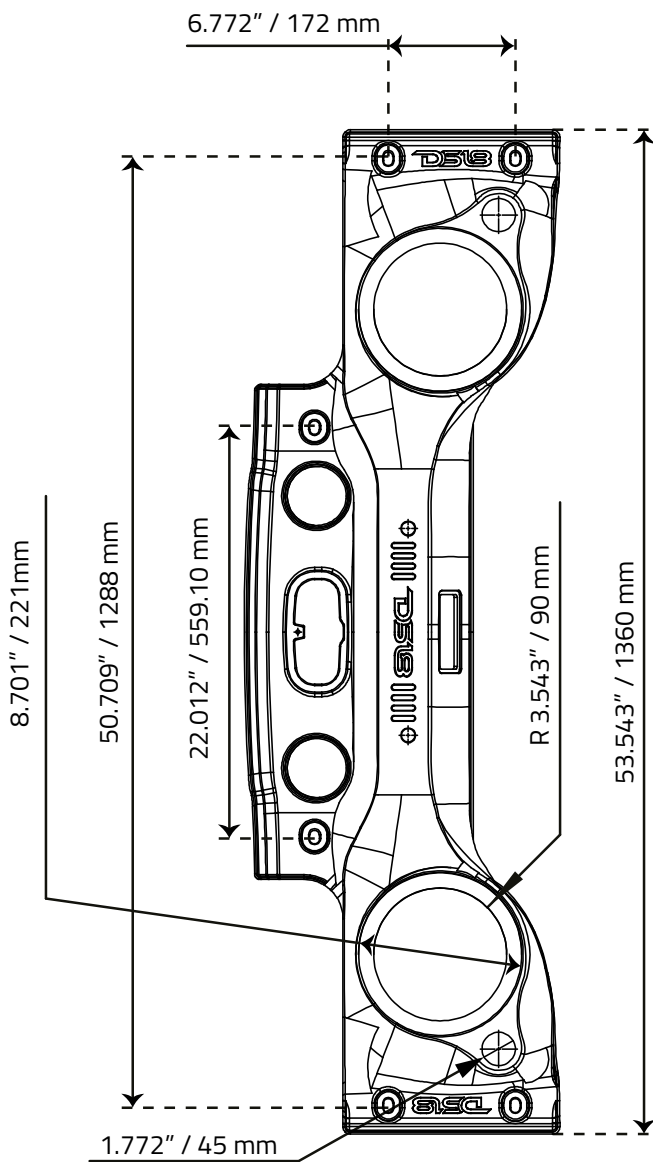

JK-SBAR22 DIMENSIONS / DIMENSIONES

WE LIKE IT LOUD

ALL RECOMMENDED SPEAKERS AND TWEETERS ARE SOLD SEPARATELY
LOS SPEAKERS Y TWEETERS RECOMENDADOS SE VENDEN POR SEPARADO

▲▲ **FOR ALL ELEMENTS** ≡