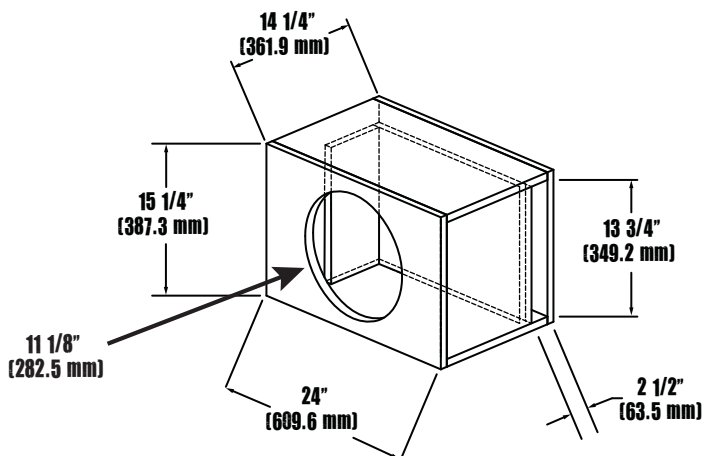

## Sealed Enclosure

El Cerco sellado, Cloture scellée, Abgedichtete Einschließung

Net Internal Volume: 1.25 ft<sup>3</sup>

## Vented Enclosure

Descargar Cerco, Cloture d'oreiller vent, Vented Einschließung

Net Internal Volume: 2.32 ft<sup>3</sup>  
Port length: 27"