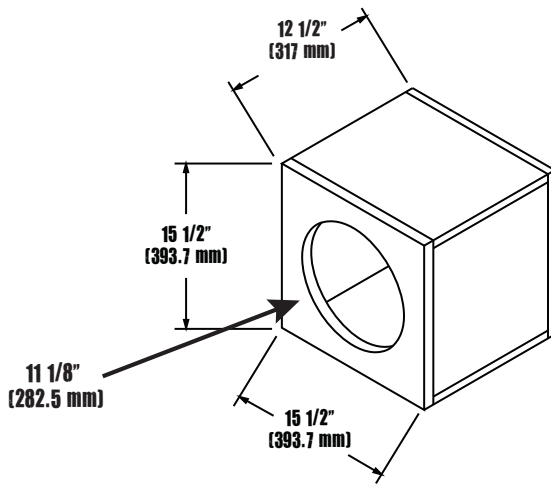

### Parameters

Los parámetros, Paramètres, Parameter

- Fs: 31 Hz
- Qms: 3.73
- Cms: 0.116 mm/N
- Mms: 222 g
- Rms: 11.87 kg/s
- Vas: 1.838 ft<sup>3</sup> (52.05 liters)
- Xmax: 0.66 in (16.7 mm)
- D: 10.53 in (267.5 mm)
- Sd: 87.11 in<sup>2</sup> (562 cm<sup>2</sup>)
- Vd: 57.49 in<sup>3</sup> (0.942 liters)
- Qes: 0.69
- Re: 0.88 Ω
- Bl: 7.52 Tm
- Prms: 750 Watts
- Qts: 0.58
- n0: 0.214%
- SPLo: 85.44 dB
- SPL 2.83V/1m: 95.04 dB

## Sealed Enclosure

El Cerco sellado, Cloture scellée, Abgedichtete Einschließung

Net Internal Volume: 1.25 ft<sup>3</sup>