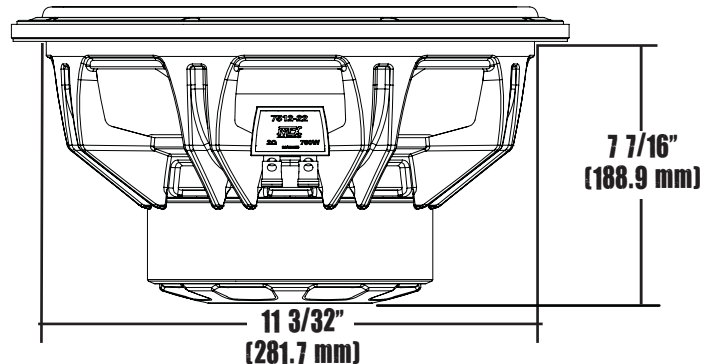

Recommended Power Rating of 375 - 750 Watts RMS

La Potencia nominal recomendada, Le Pouvoir recommandé Evaluant, Empfohlene Kraft Einzuschätze