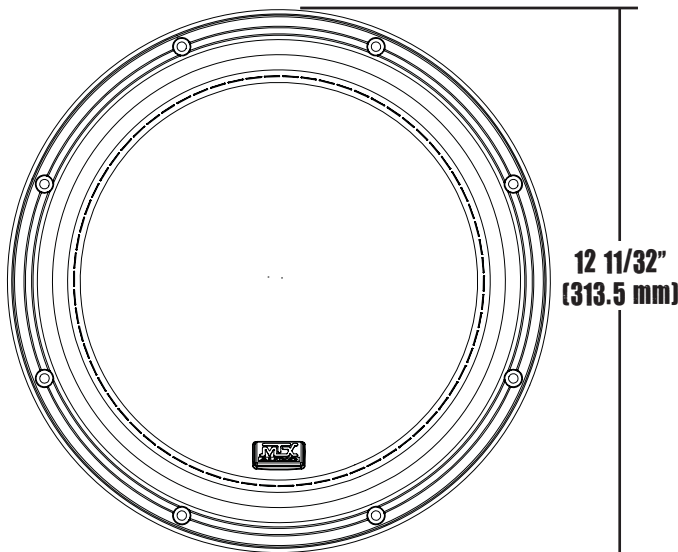

Recommended Power Rating of 375 - 750 Watts RMS

La Potencia nominal recomendada, Le Pouvoir recommandé Evaluant, Empfohlene Kraft Einzuschätze